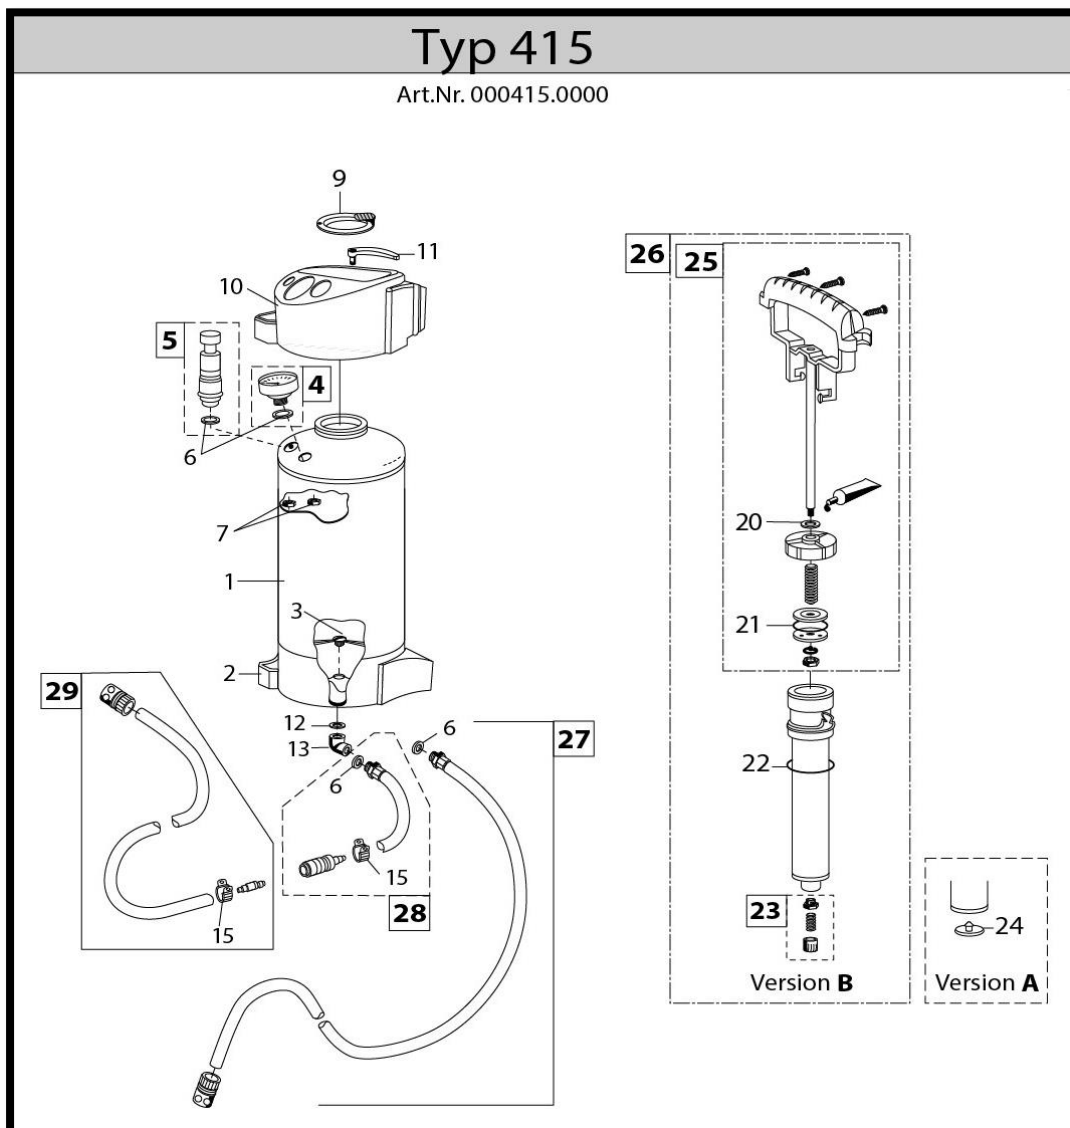

## Gloria type 415

### GLORIA TYPE 415

POSITIE	BESTELNR.	OMSCHRIJVING
2	540456	Voetring 10 liter zwart
3	540458	Schroef bodemaansluiting
4	704210	Manometer 6 bar compleet
5	727767	Veiligheids-/afblaasventiel OB compleet
6	618170	Afdichting
7	604500	Zeskant moer
9	727993	Losse zeef zwart
10	540455	Vultrechter 10 liter zwart
11	540457	Deksel op vultrechter zwart
12	130090	O-ring bodemaansluiting
13	538682	Bochtje slangaansluiting
15	726185	Slangklem
20	611170	Stootring
	605843	Pompdeksel
	610174	Pompstangveer
	727330	Zuigerplaat compleet
	624230	Bovenshoteltje
21	625971	Zuigerring
	624330	Onderplaatje
	200110	Tandring
	634170	Zeskant moer
22	627070	O-ring om pomphuis
23	728413	Terugslagklep
	701980	Ventielpropje compleet
	615972	Ventielveer
	605000	Afsluitschroef messing
24	540236	Membraam
25	727992	Pompstang compleet
26	728058	Pomp compleet
	711210	Pomphuis kaal
27	727701	Slang compleet